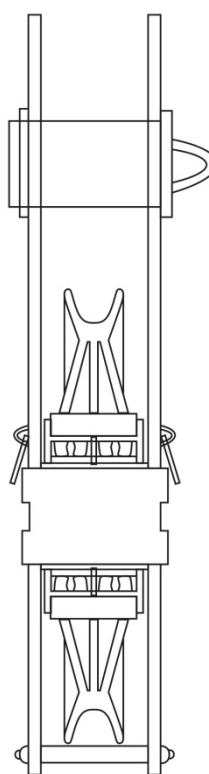

Single sheave block 375 tons 92 mm (2 pcs.)

TTR Code no.: 31.102 + 31.103

Tenwolde Transport
en Repair B.V.

P.O. Box 5023
3274 ZJ Heinoord
the Netherlands

Tel: +31(0)186-603333
Fax: +31(0)186-603619
info@tenwolde.com